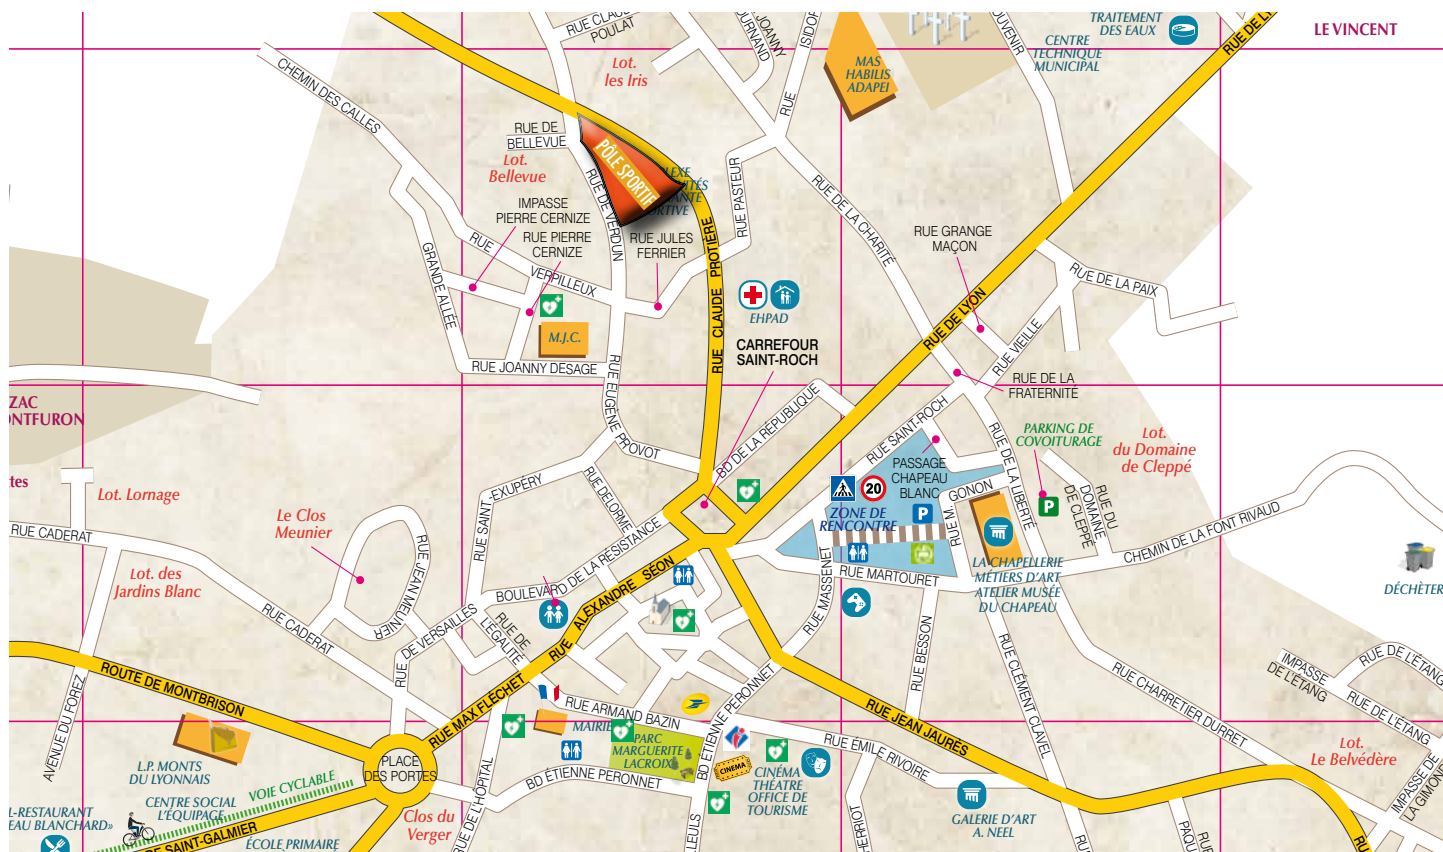

Situer le pôle sportif Chazellois

📍 MAIRIE - 12, rue Armand Bazin - 42140 CHAZELLES-SUR-LYON

Contact presse : Laurent MEYGRET

☎ 04 77 54 20 20 ✉ ntic@chazelles-sur-lyon.fr

www.chazelles-sur-lyon.fr