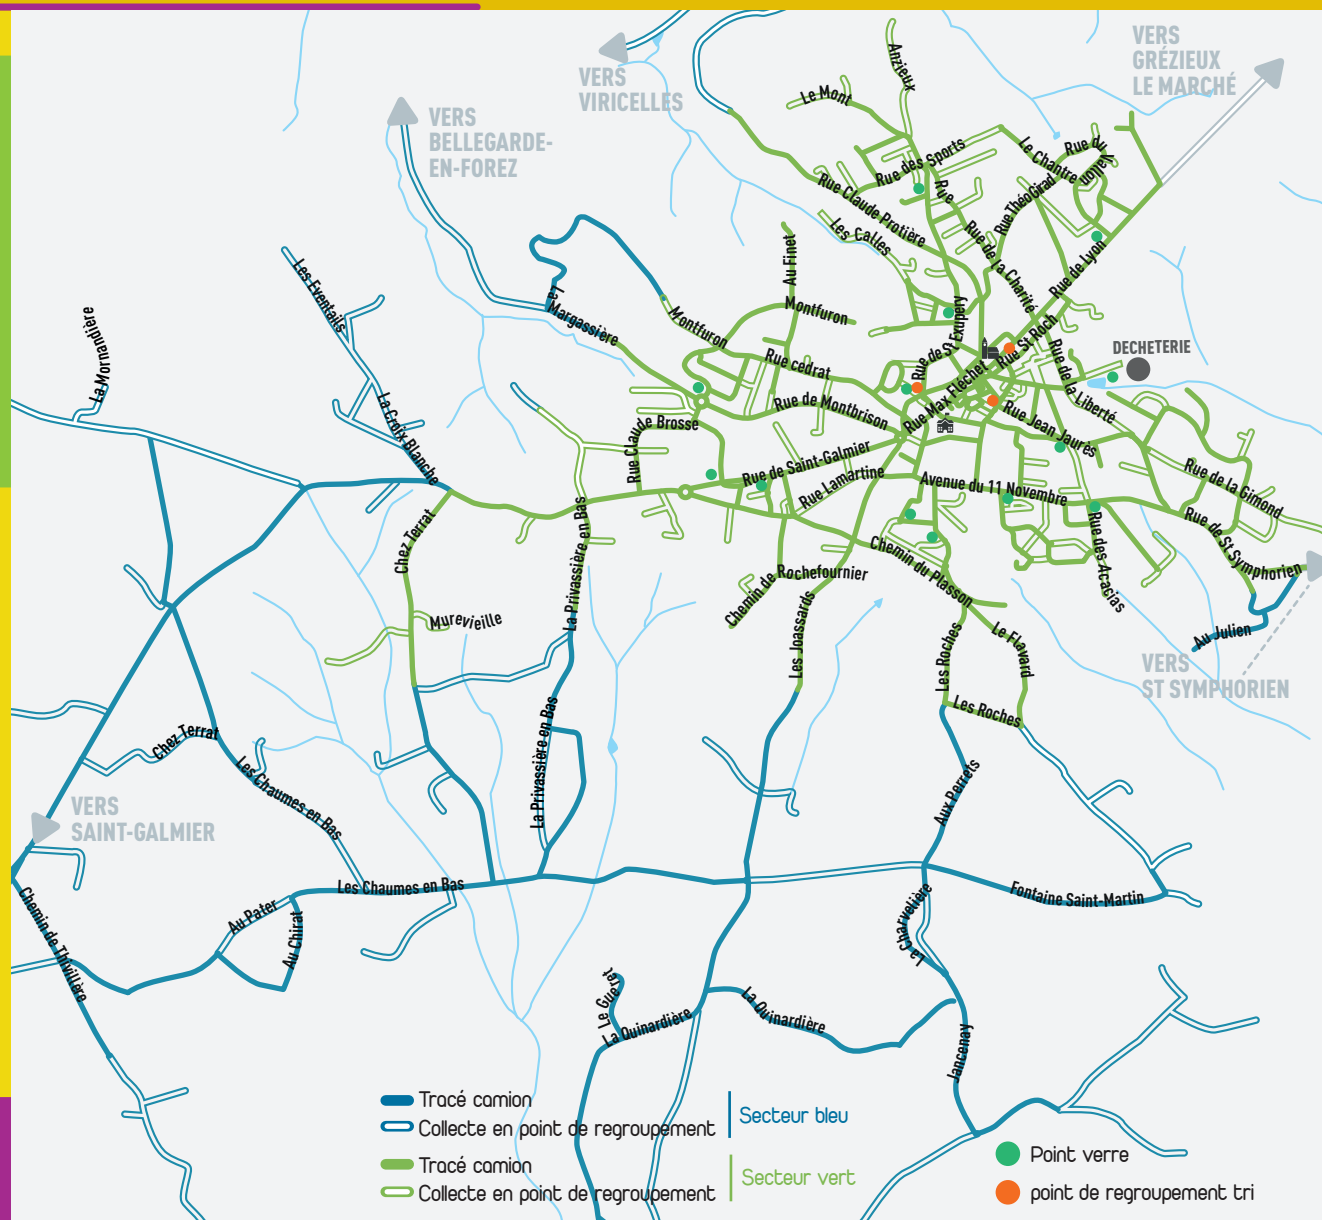

> 14h - 17h30

Mardi au vendredi

> 8h30-12h | 14h-17h30

Samedi

> journée continue de 8h30 à 17h30

Accès autres déchèteries hors CCFE :

Veauche à Andrézieux Bouthéon

Aveizieux, Bellegarde en Forez, Cuzieu, Rivas, Veauche à St Galmier

secteur vert et > **JEUDI** tous les 15 jours semaines **PAIRS**

12/01	26/01	09/02	23/02	09/03	23/03	06/04	20/04	04/05
18/05*	01/06	15/06	29/06	13/07	27/07	10/08	24/08	07/09
21/09	05/10	19/10	02/11	16/11	30/11	14/12	28/12	

- Tracé camion
- Collecte en point de regroupement
- Secteur bleu
- Tracé camion
- Collecte en point de regroupement
- Secteur vert
- Point verre
- point de regroupement tri