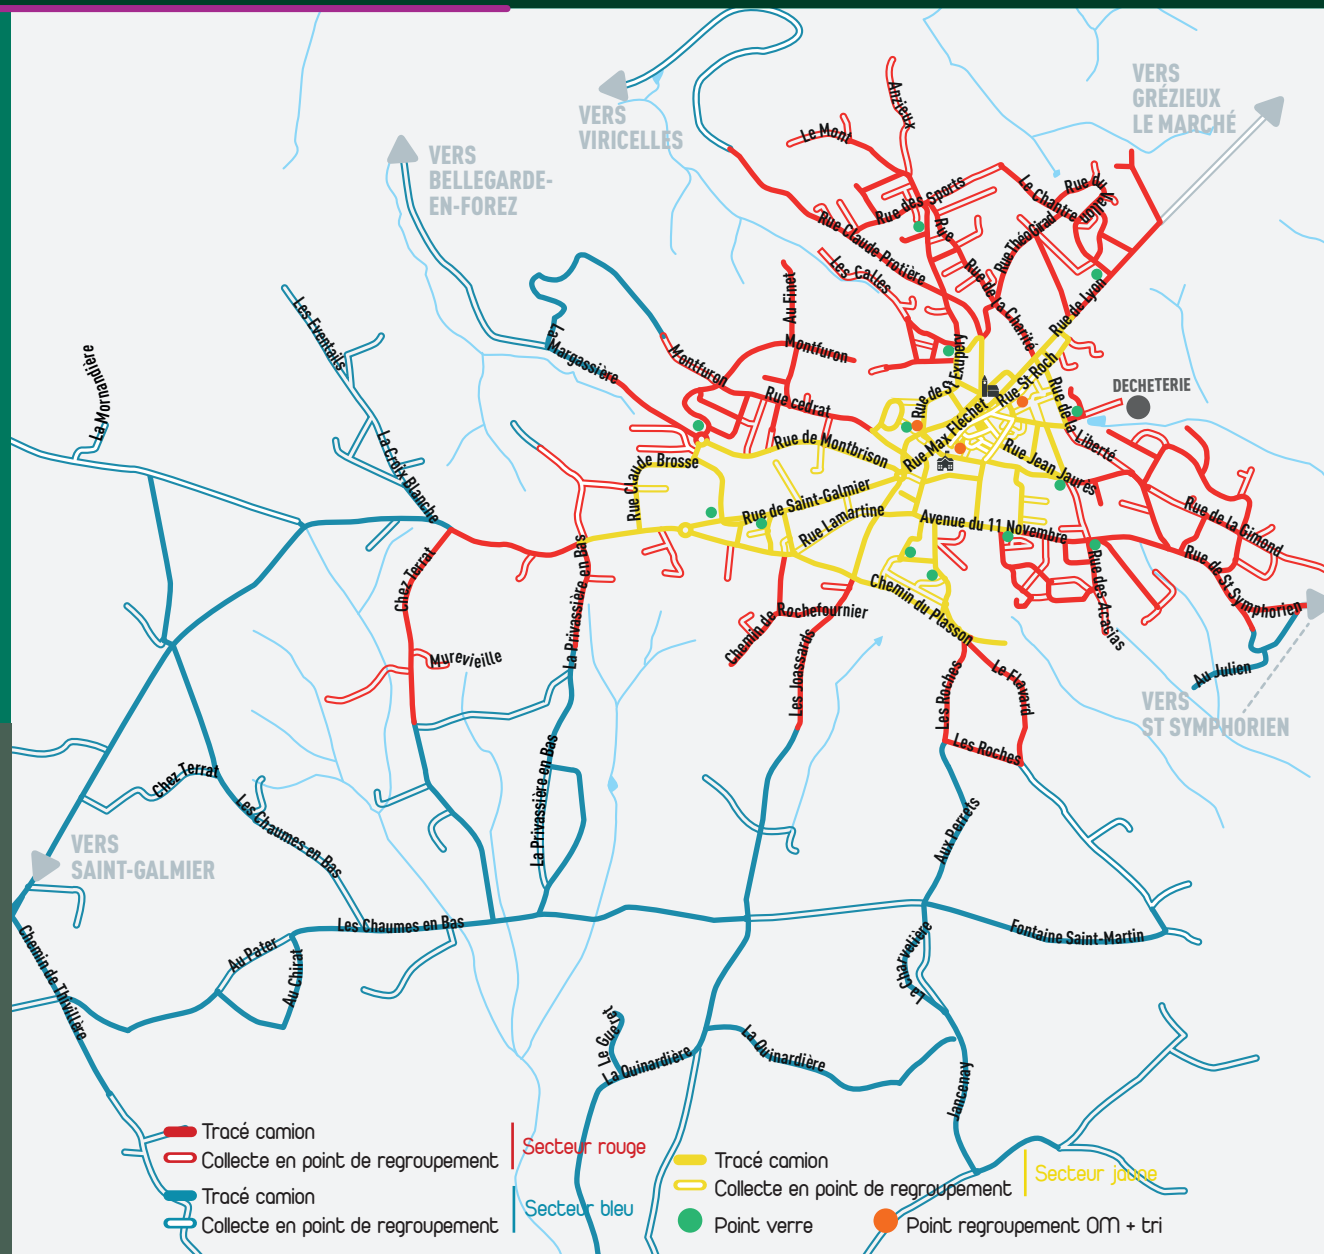

COLLECTE 2023

DES ORDURES MÉNAGÈRES RÉSIDUELLES

CONTACT SERVICE DÉCHETS
> 04 77 28 29 38
www.forez-est.fr

CHAZELLES-SUR-LYON

secteur jaune et > **LUNDI et JEUDI** toutes les semaines

secteur rouge et > **JEUDI** toutes les semaines

secteur bleu et > **MERCREDI** toutes les semaines **IMPAIRES**

04/01	18/01	01/02	15/02	01/03	15/03	29/03	12/04	26/04
10/05	24/05	07/06	21/06	05/07	19/07	02/08	16/08	30/08
13/09	27/09	11/10	25/10	08/11	22/11	06/12	20/12	

ATTENTION : Tous les jours fériés sont travaillés sauf lundi 1er mai et lundi 25/12

CONSIGNES Sortir les bacs couvercles fermés la veille au soir du jour de collecte et les rentrer au plus tôt après le ramassage (au plus tard le soir même). Attention les sacs en vrac ne sont pas collectés.

LES 5 DÉCHÈTERIES DE FOREZ-EST SONT À VOTRE DISPOSITION

CHAZELLES-SUR-LYON | 04 77 54 35 40

Inscription obligatoire via www.forez-est.fr
Contrôle d'accès pour lecture de plaque d'immatriculation

ÉPERCEUX-SAINT-PAUL | 09 71 00 49 86

FEURS | 04 77 26 51 92

MONTROND-LES-BAINS | 04 77 94 52 69

PANISSIÈRES | 09 71 00 49 87

Panissières fermée tous les matins sauf les vendredis et samedis

HORAIRE D'OUVERTURE (fermées les jours fériés) :

Lundi

> 14h - 17h30

Mardi au vendredi

> 8h30-12h | 14h-17h30

Samedi

> journée continue de 8h30 à 17h30

Accès autres déchèteries hors CCFE :

Veauche à Andrézieux Bouthéon

Aveizieux, Bellegarde en Forez, Cuzieu, Rivas, Veauche à St Galmier

Aveizieux à St Héand

Merci de contacter le service déchet avant un dépôt d'amiante.