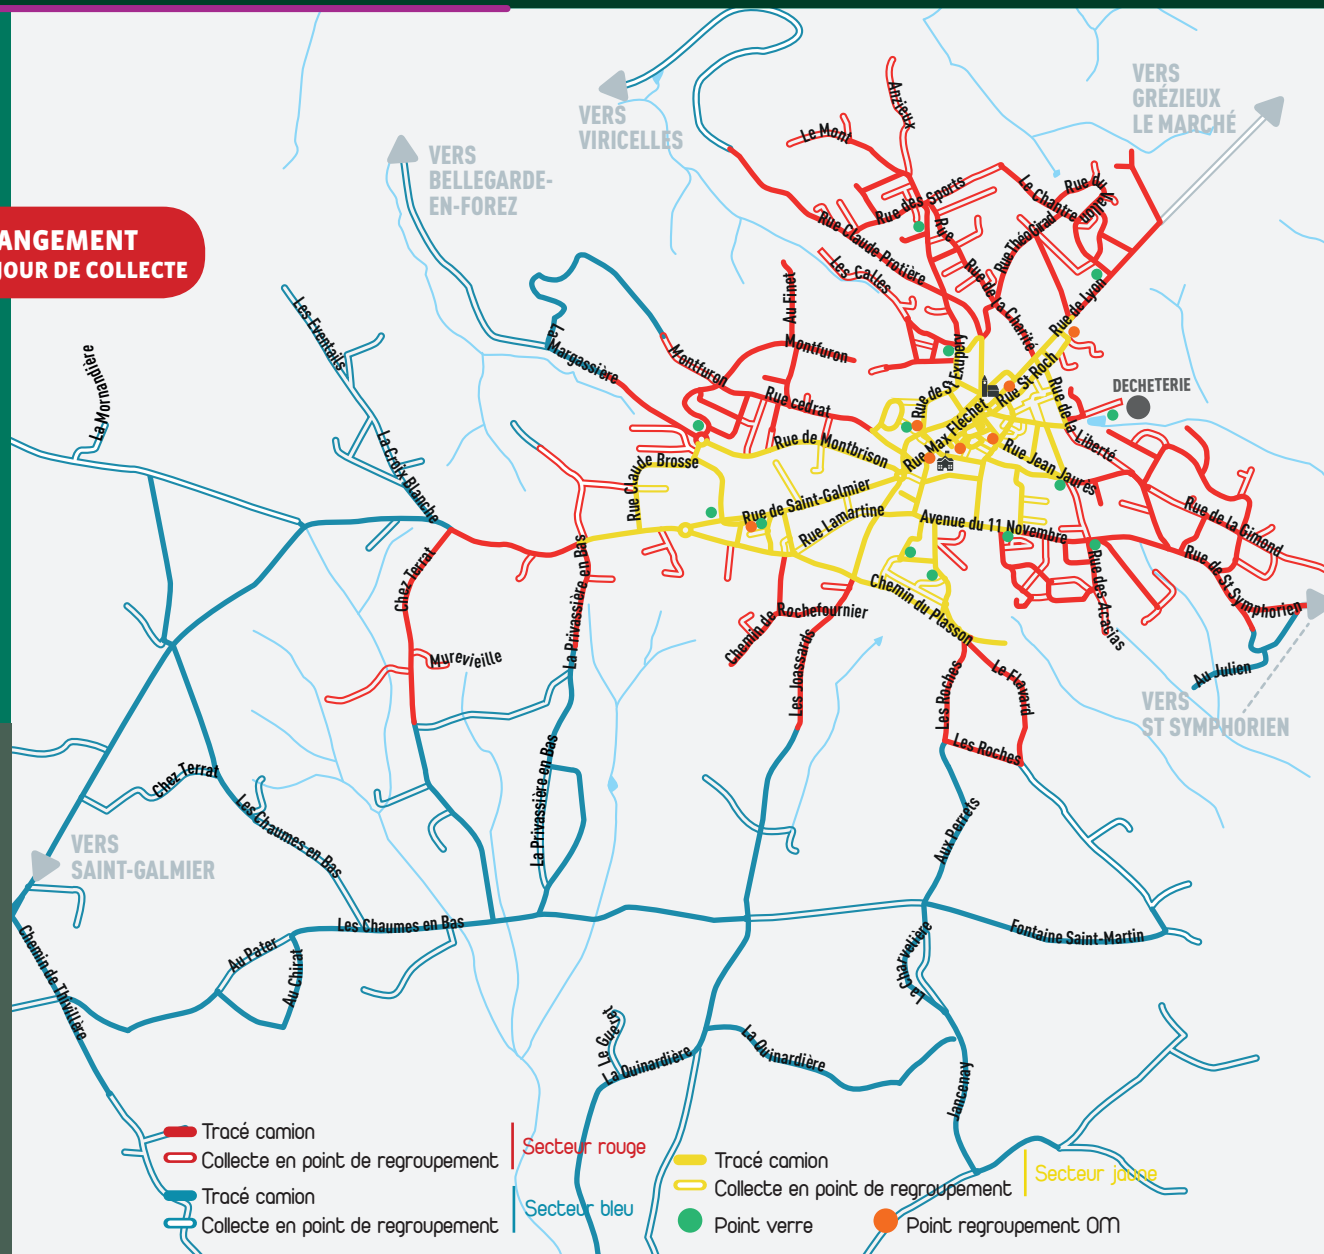

#### Accès autres déchèteries hors CCFE :

Veauce & Andrézieux Bouthéon

Aveizieux, Bellegarde en Forez,

Cuzieu, Rivas, Veauce & St Galmier

Aveizieux & St Héand

Tracé camion

Collecte en point de regroupement

Tracé camion

Collecte en point de regroupement

Secteur rouge

Secteur bleu

Tracé camion

Collecte en point de regroupement

Point verre

Point regroupement OM

Secteur jaune